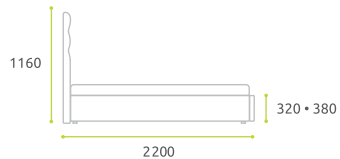

06

МИЛАН

МИЛАН

1650 • 1795 • 1940 • 2230

Premium (A)

Lux (B)

Размер спального места

Габаритные размеры кровати