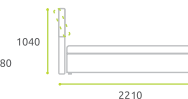

Premium (A)

Lux (Б)

1545 • 1745 • 1945 • 2145

2170

2210

320 • 380

08 | ФЛОРЕНЦИЯ

Premium (A)