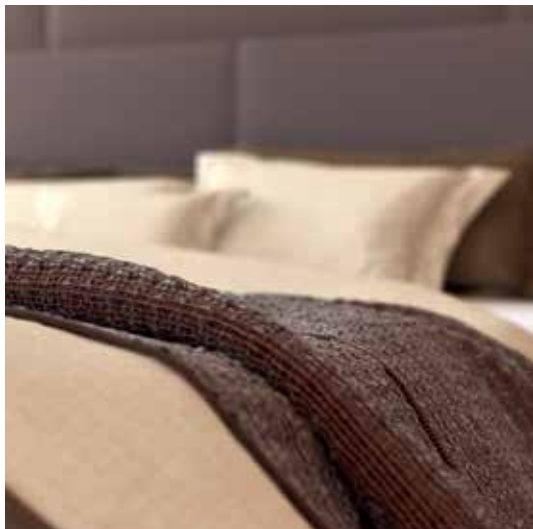

Размер спального места   Габаритные размеры кровати

1400	1545 x 2190 (A), 2230 (B)
1600	1745 x 2190 (A), 2230 (B)
1800	1945 x 2190 (A), 2230 (B)
2000	2145 x 2190 (A), 2230 (B)

For your bedroom

Кровать изготавливается с системами «Комфорт» и «Лёгкий подъём»

«Гордость и освобождение» – вот негласный девиз своеобразной «Барселона». Она нравится тем, кто не отказывает себе в красивом отдыхе и всегда остается собой. Асимметричные динамичные линии на изголовье, как последний штрих, придают этой модели завершённый вид. Интересно, напоминают ли здешние сны творчество Антонио Гауди и Сальвадора Дали?