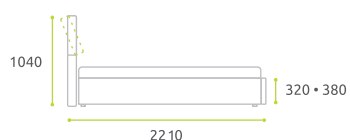

BEDROOM | For life

40

ЖЕHEBA

ЖЕНЕВА

1545 • 1745 • 1945 • 2145

Premium (A)

Lux (B)

Размер спального места