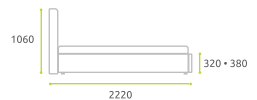

02 | БЕРЛИН

Premium (A)

Lux (B)

1545 • 1745 • 1945 • 2145