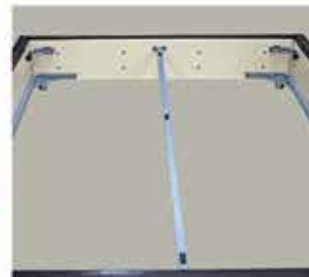

Решетка ортопеда устанавливается на металлические опоры.