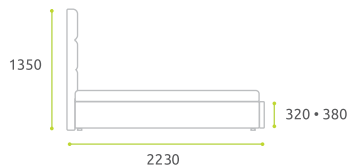

БОСТОН

1545 • 1745 • 1945 • 2145

Premium (A)

Lux (Б)

1400	1545 x 2190 (A), 2230 (Б)
1600	1745 x 2190 (A), 2230 (Б)
1800	1945 x 2190 (A), 2230 (Б)
2000	2145 x 2190 (A), 2230 (Б)

For your bedroom

Кровать изготавливается с системами «Комфорт» и «Лёгкий подъём»

Простота – признак гениальности, помните? Сдержанный «Бостон» с высоким стильным изголовьем отлично впишется в интерьер спальни с любимыми акцентами, гармонично завершит его и будет абсолютно прав: не всегда нужно привлекать к себе всеобщее внимание, часто достаточно постоянно быть рядом и говорить о многом без слов.