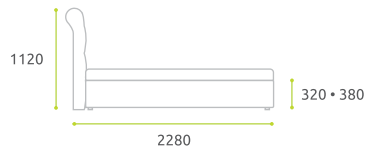

01

ЧИКАГО

ЧИКАГО

1560 • 1760 • 1960 • 2200

Premium (A)

Lux (B)

Размер спального места

Габаритные размеры кровати