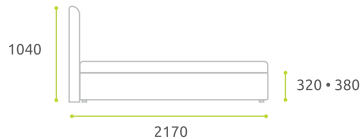

05

ОРЛЕАН

ОРЛЕАН

1615 • 1845 • 2075 • 2305

Premium (A)

Lux (B)

Размер спального места Габаритные размеры кровати

1400	1615 x 2170 (A), 2210 (B)
1600	1845 x 2170 (A), 2210 (B)
1800	2075 x 2170 (A), 2210 (B)
2000	2305 x 2170 (A), 2210 (B)