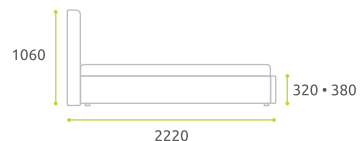

01

ЧИКАГО

ЧИКАГО

1560 • 1760 • 1960 • 2200

Premium (A)

Lux (B)

Размер спального места

Габаритные размеры кровати

1545 • 1745 • 1945 • 2145

Premium (A)

Lux (B)

Размер спального места

Габаритные размеры кровати

1400	1545 x 2180 (A), 2220 (B)
1600	1745 x 2180 (A), 2220 (B)
1800	1945 x 2180 (A), 2220 (B)
2000	2145 x 2180 (A), 2220 (B)