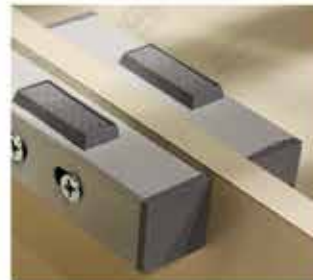

У изголовья ортопедического основания, расположены два матрасодержателя, что предотвращает скатывание матраса во время эксплуатации подъемного механизма.

Опускание рамы происходит без шума на металлические опоры, оснащенные резиновыми демпферами.