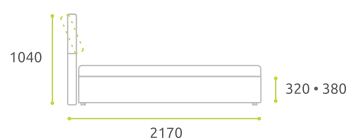

BEDROOM | For life

40

ЖЕHEBA

ЖЕНЕВА

1545 • 1745 • 1945 • 2145

Premium (A)

Lux (B)

Размер спального места