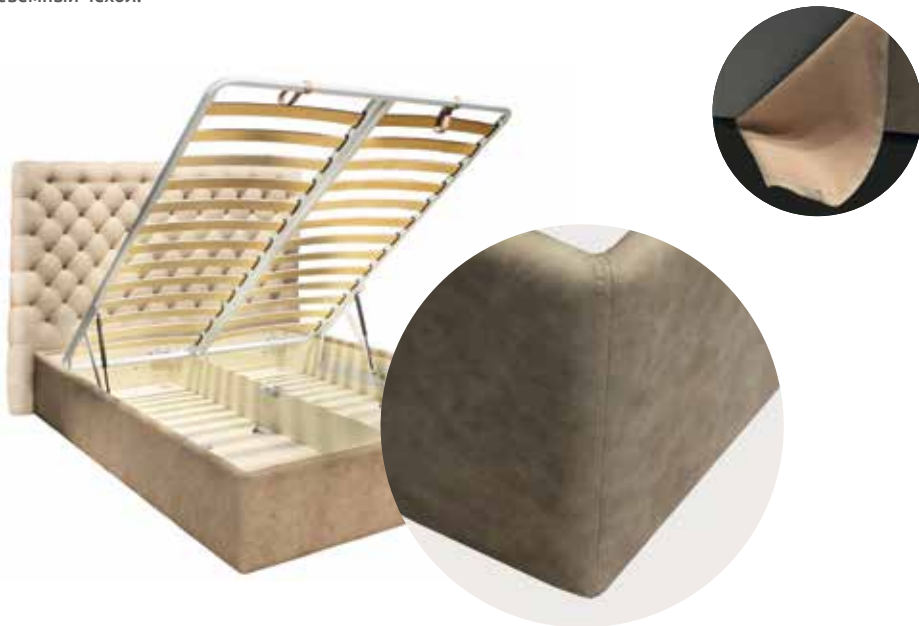

ВИДЫ ЦАРГ

- Каждая из моделей кроватей, представленных в каталоге, может комплектоваться как царгами «Premium», так и царгами «LUX».
- Оба вида царг могут быть высотой 320 мм и 380 мм.
- Оба вида царг мягкие.
- Каркас выполнен из прочного и экологичного материала МДФ в пластике.

PREMIUM «А»

Царга PREMIUM имеет съёмный чехол.