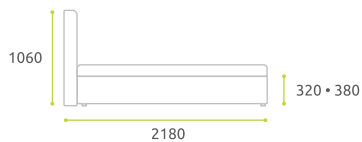

Premium (A)