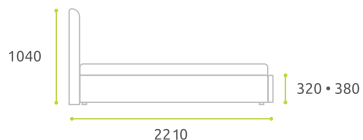

05

ОРЛЕАН

ОРЛЕАН

1615 • 1845 • 2075 • 2305

Premium (A)

Lux (B)

Размер спального места Габаритные размеры кровати

1400	1615 x 2170 (A), 2210 (B)
1600	1845 x 2170 (A), 2210 (B)
1800	2075 x 2170 (A), 2210 (B)
2000	2305 x 2170 (A), 2210 (B)