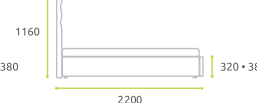

03 | САНТЯГО

Premium (A)

Lux (B)

1600 • 1800 • 2000 • 2200

06 | МИЛАН

Premium (A)

Lux (B)

1650 • 1795 • 1940 • 2230