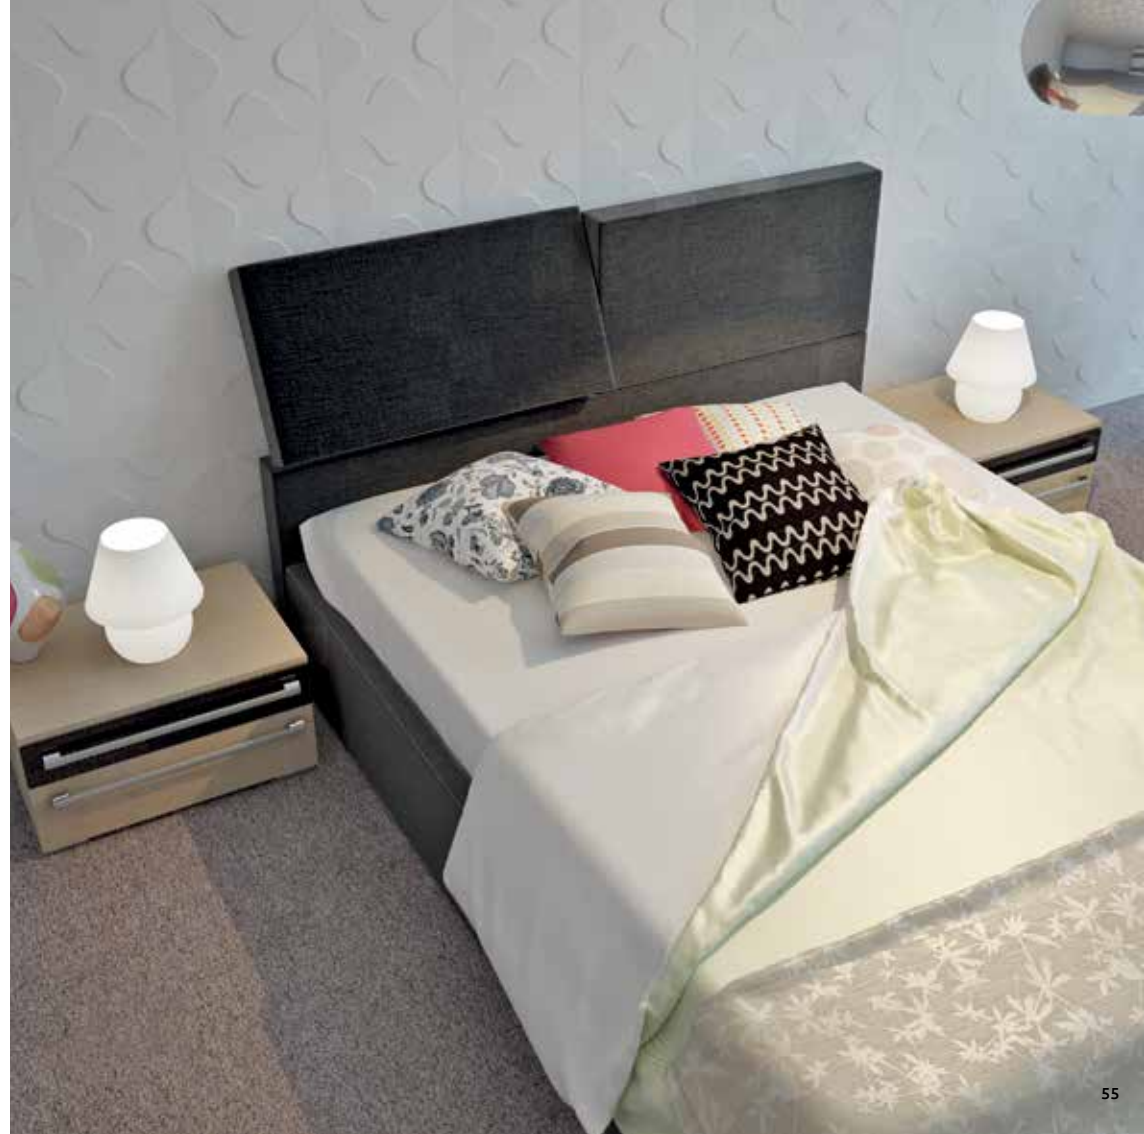

ЖЕНЕВА

1545 • 1745 • 1945 • 2145

Premium (A)

Lux (B)

Размер спального места

Габаритные размеры кровати

1400	1545 x 2170 (A), 2210 (B)
1600	1745 x 2170 (A), 2210 (B)
1800	1945 x 2170 (A), 2210 (B)
2000	2145 x 2170 (A), 2210 (B)

For your bedroom

Изголовье модели оснащено двумя независимыми, подвижными подголовниками.

Возможно исполнение с контрастной отстрочкой

Кровать изготавливается с системами «Комфорт» и «Лёгкий подъём»

Такая кровать чутко охраняет ваше право на сон, предоставляя полную свободу движений и максимальный комфорт. Можно читать всю ночь напролет или сладко заснуть, вернув подголовник в вертикальное положение – и то, и другое теперь просто, ведь в ваших интересах безошибочно действует современная, самодостаточная и элегантная «Женева».