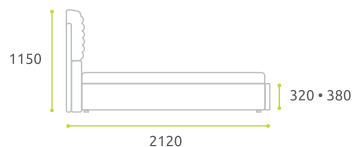

09

НЬЮ-ЙОРК

НЬЮ-ЙОРК

1580 • 1780 • 1980 • 2180

Premium (A)

Lux (B)

Размер спального места

Габаритные размеры кровати